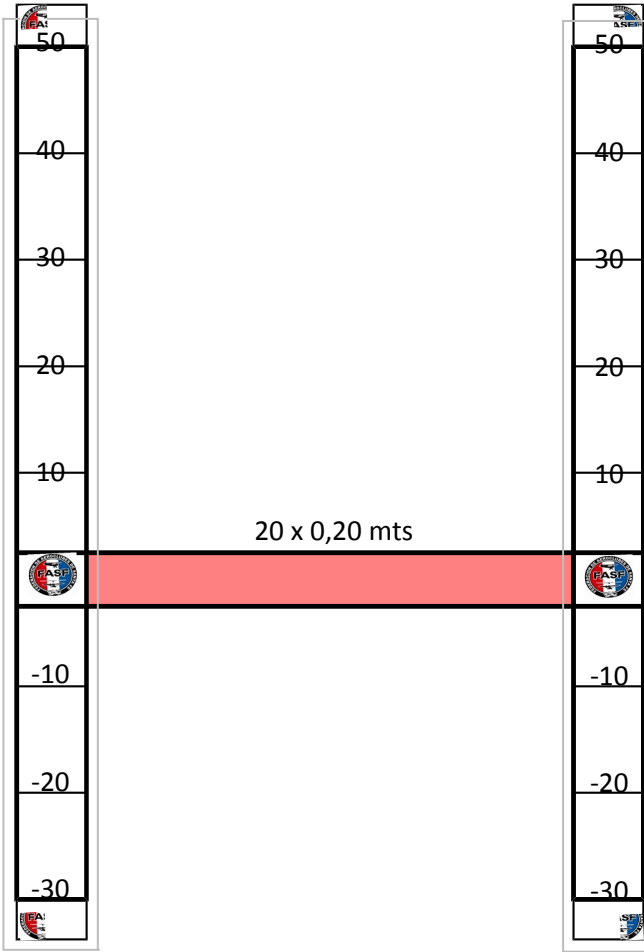

20 mts

Sentido de aterrizaje

80 x 0,30 mts